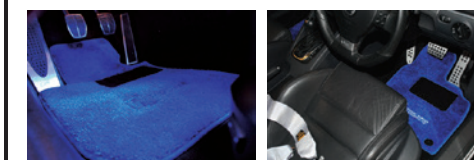

【材質】PP(ポリプロピレン)

●カラー(ロゴのカラーもお選び頂けます)

- ホワイト&ブラック
- イエロー&ブラック
- レッド&ブラック
- ブルー&ブラック
- グレー&ブラック

【参考例】ホワイト&ブラックにレッド刺繍(ロゴ)

Type Luxury

Type Luxuryは繊細にツイストされたパイルによるしなやかでハリのある質感、シャープな色合い、あらゆる面でフロアマットに要求されるエレメントを兼ね備えたフロアマットです。欧州車の高級なインテリアカラーを徹底的に研究し、こだわって染色された多彩なカラーラインナップで貴方の愛車をさらに引き立ててみましょう。

ナイロン100%の高級マット地を使用

●メインカラー

- イタリアンレッド
- オニキスブラック
- マローオレンジ
- ルマンブルー
- ミッドナイトブルー
- サンドタン
- カプリキャメル
- ラディアンスレッド

- サタニアンイエロー
- ブリティッシュグリーン
- ラスティーマルーン
- フェアローズ
- パールグリーン
- チタニウムグレー
- ミスティックブルー
- クールベージュ

●トリムカラー